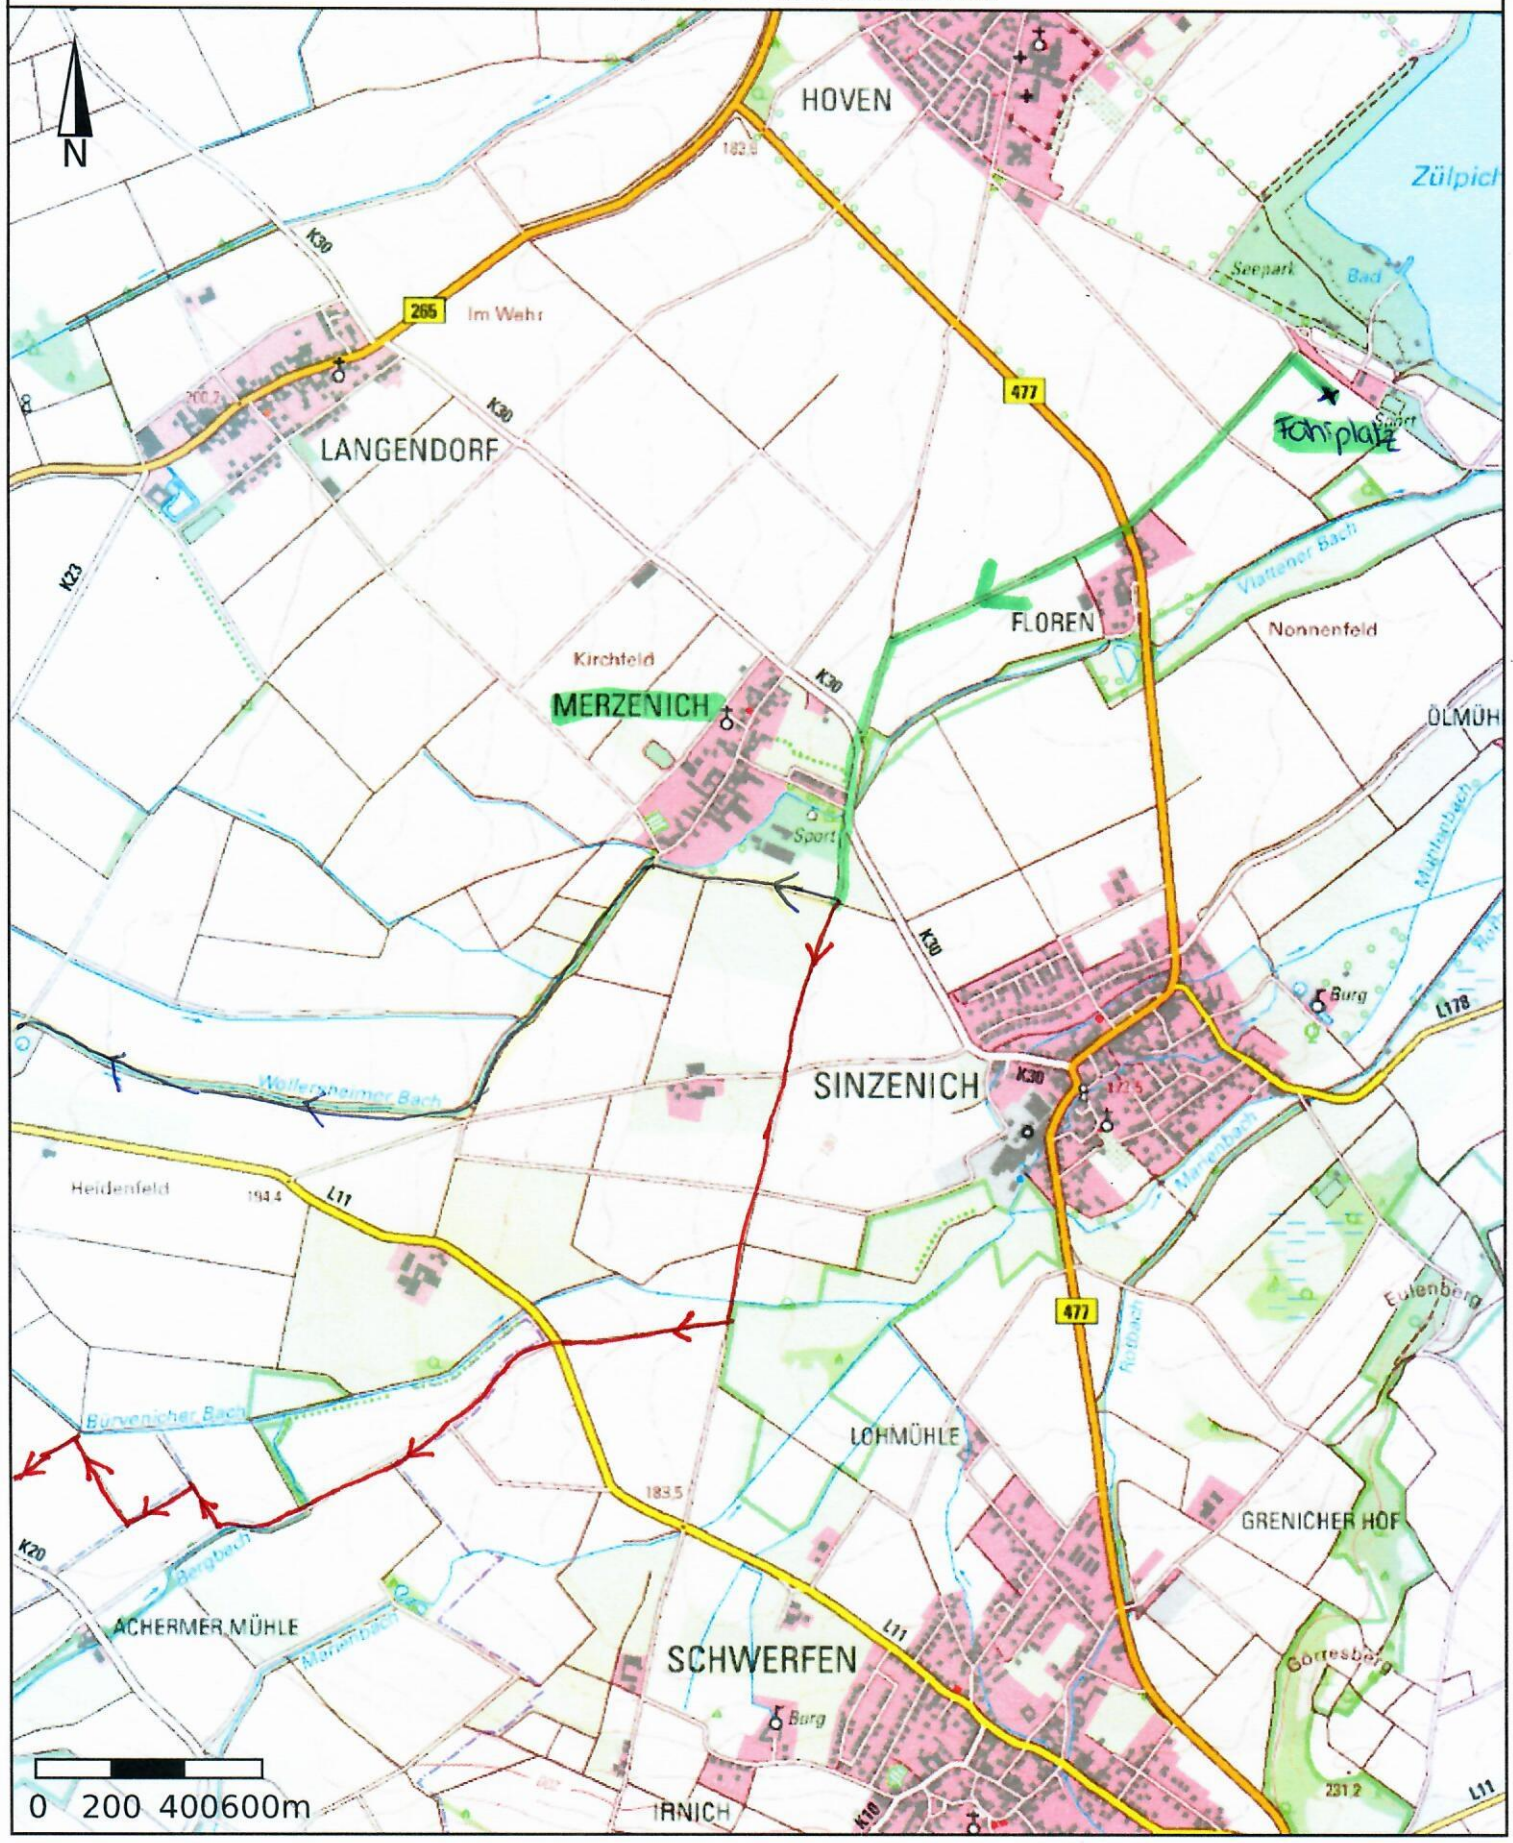

Beide Wege eine Strecke ca. 9 km

TIM-online

gemeinsam

Bezirksregierung Köln

Weg 1 Weg 2

Dieser Ausdruck wurde mit TIM-online (www.tim-online.nrw.de) am 27.06.2020 um 10:41 Uhr erstellt.

Land NRW (2020) - Lizenz dl-de/zero-2-0 (www.govdata.de/dl-de/zero-2-0) - Keine amtliche Standardausgabe. Für Geodaten anderer Quellen gelten die Nutzungs- und Lizenzbedingungen der jeweils zugrundeliegenden Dienste.

# TIM-online

GEObasis.nrw

Dieser Ausdruck wurde mit TIM-online ([www.tim-online.nrw.de](http://www.tim-online.nrw.de)) am 27.06.2020 um 10:44 Uhr erstellt.

Land NRW (2020) - Lizenz dl-de/zero-2-0 ([www.govdata.de/dl-de/zero-2-0](http://www.govdata.de/dl-de/zero-2-0)) - Keine amtliche Standardausgabe. Für Geodaten anderer Quellen gelten die Nutzungs- und Lizenzbedingungen der jeweils zugrundeliegenden Dienste.